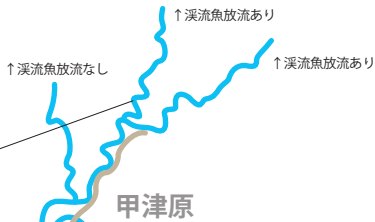

# 姉川上流漁協 漁場案内 MAP

姉川上流漁業協同組合

滋賀県米原市春照 866-1

TEL：0749-58-1341

(池田組合長宅)

甲津原

甲津原

第2漁区  
(あまこ・いわな・にじます)

姉川ダム

ダム内は禁止区域。

全区間  
溪流好漁場

→起し又川

曲谷

甲賀

組合事務所

水谷橋

吉槻

さのや  
遊漁券  
おとり

→足俣川：禁漁区域

遊漁券  
おとり

大久保集落付近

水谷橋

上板並

下板並

→板名古川 天然溪流魚狙える。

GS むろや石油  
遊漁券  
おとり

大久保

白井商店  
遊漁券

小泉

小泉橋

↑小泉橋より上流あゆ好漁場

小泉ダム