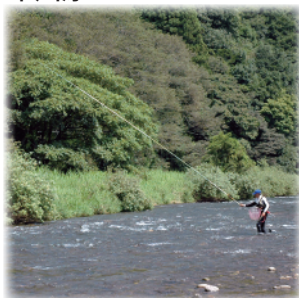

丹生川漁協 漁場案内 MAP

丹生川漁業協同組合
滋賀県長浜市余呉町上丹生 2556
TEL : 0749-86-2607

菅並

安定した釣果で人気のポイント。

明神橋付近

中川原

野神橋と大宮橋の間の地点。
駐車スペースあり。

組合事務所

中川原橋下流

胡桃谷の水

橋本（大宮橋付近）

平篠橋

川幅広く河岸まで車で侵入できる。

関西電力大見取水堰

↓ 高時川漁協

-  河川
-  道路
-  橋
-  ダム・堰堤
-  あゆ好漁場
-  遊漁券 遊漁券販売所
-  おとり おとり販売所
-  漁区境界